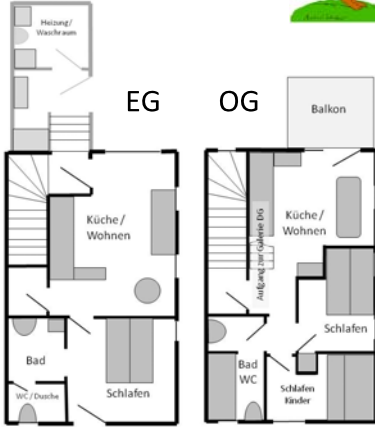

# Entdeckungstour auf drei Etagen

Sie wohnen zentral gegenüber der  
Dorfkirche in einem modernen,  
voll ausgestatteten Ferienhaus  
zur Alleinnutzung,  
50 m zum Bäcker,  
200 m zum Schiffsanleger.  
Der schöne Ausblick auf den See  
schafft Urlaubsstimmung von  
Anfang an.

95 m<sup>2</sup> Wohnfläche  
(Skizzen nicht  
maßstabsgetreu)  
3 Schlafräume  
2 Bäder  
2 voll ausgestattete Küchen  
geräumige Wohngalerie  
ideal auch für einen  
gemeinsamen Urlaub mit  
Privatsphäre für 2 Parteien